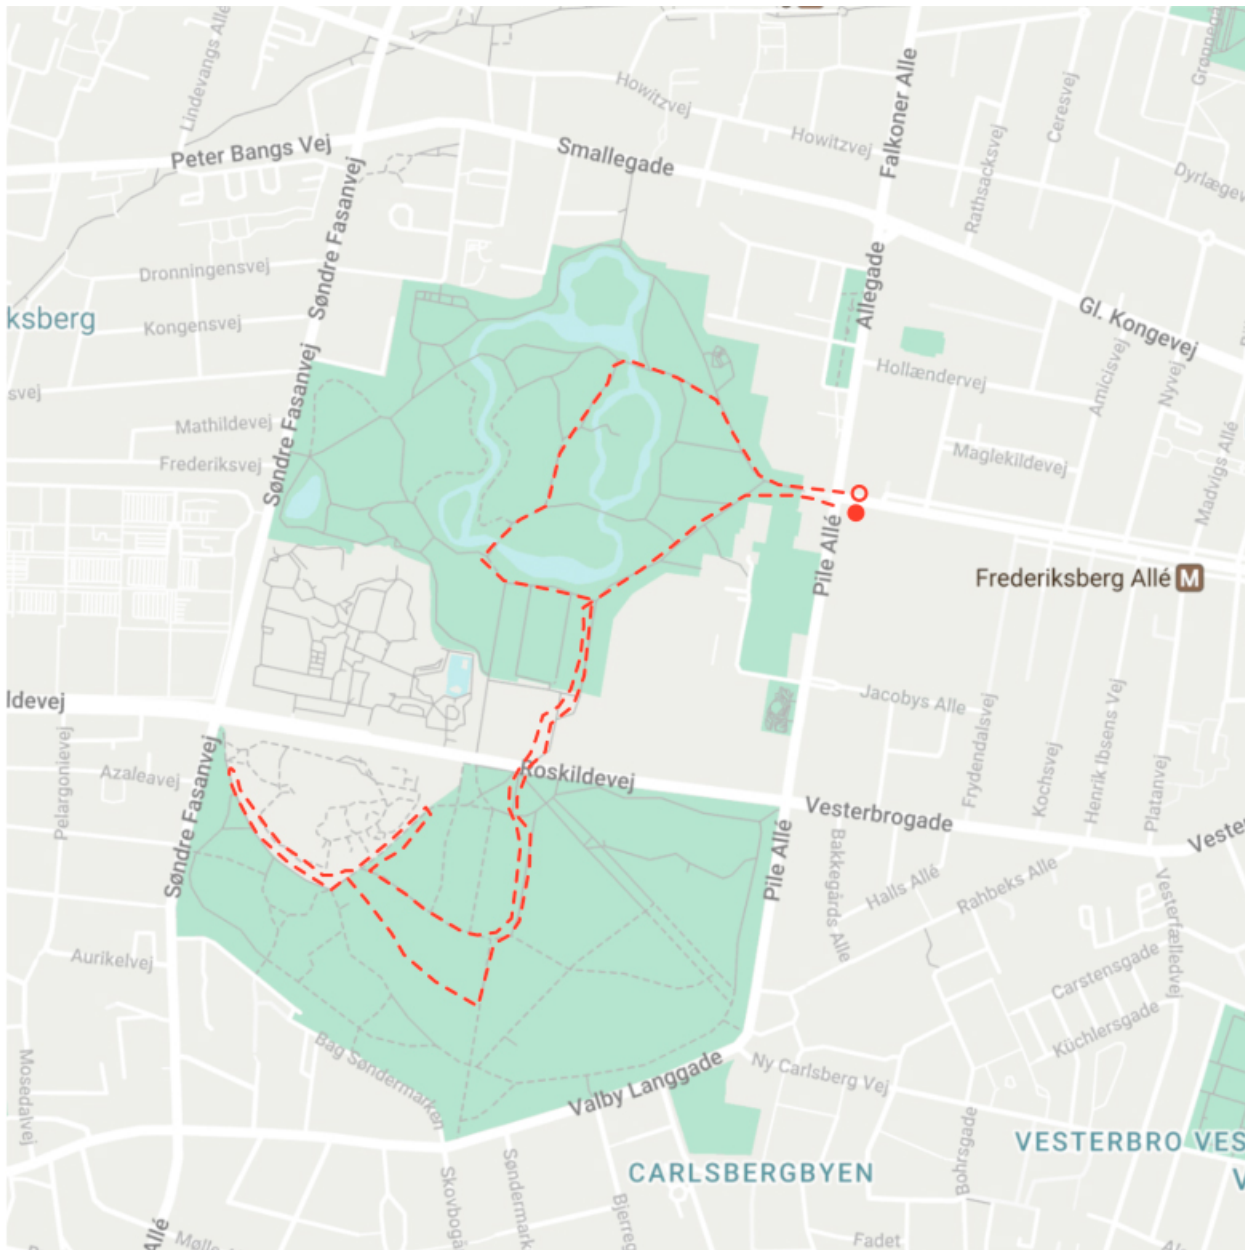

# Bodil Jørgensen

Christianshavns Vold, København

6,5 km

# Bente Klarlund

Kyststien ved Gudhjem, Bornholm

4,45 km

# Emilie Aaen

Greve station, Greve

2,5 km

# Rane Willerslev

København K

2,0 km