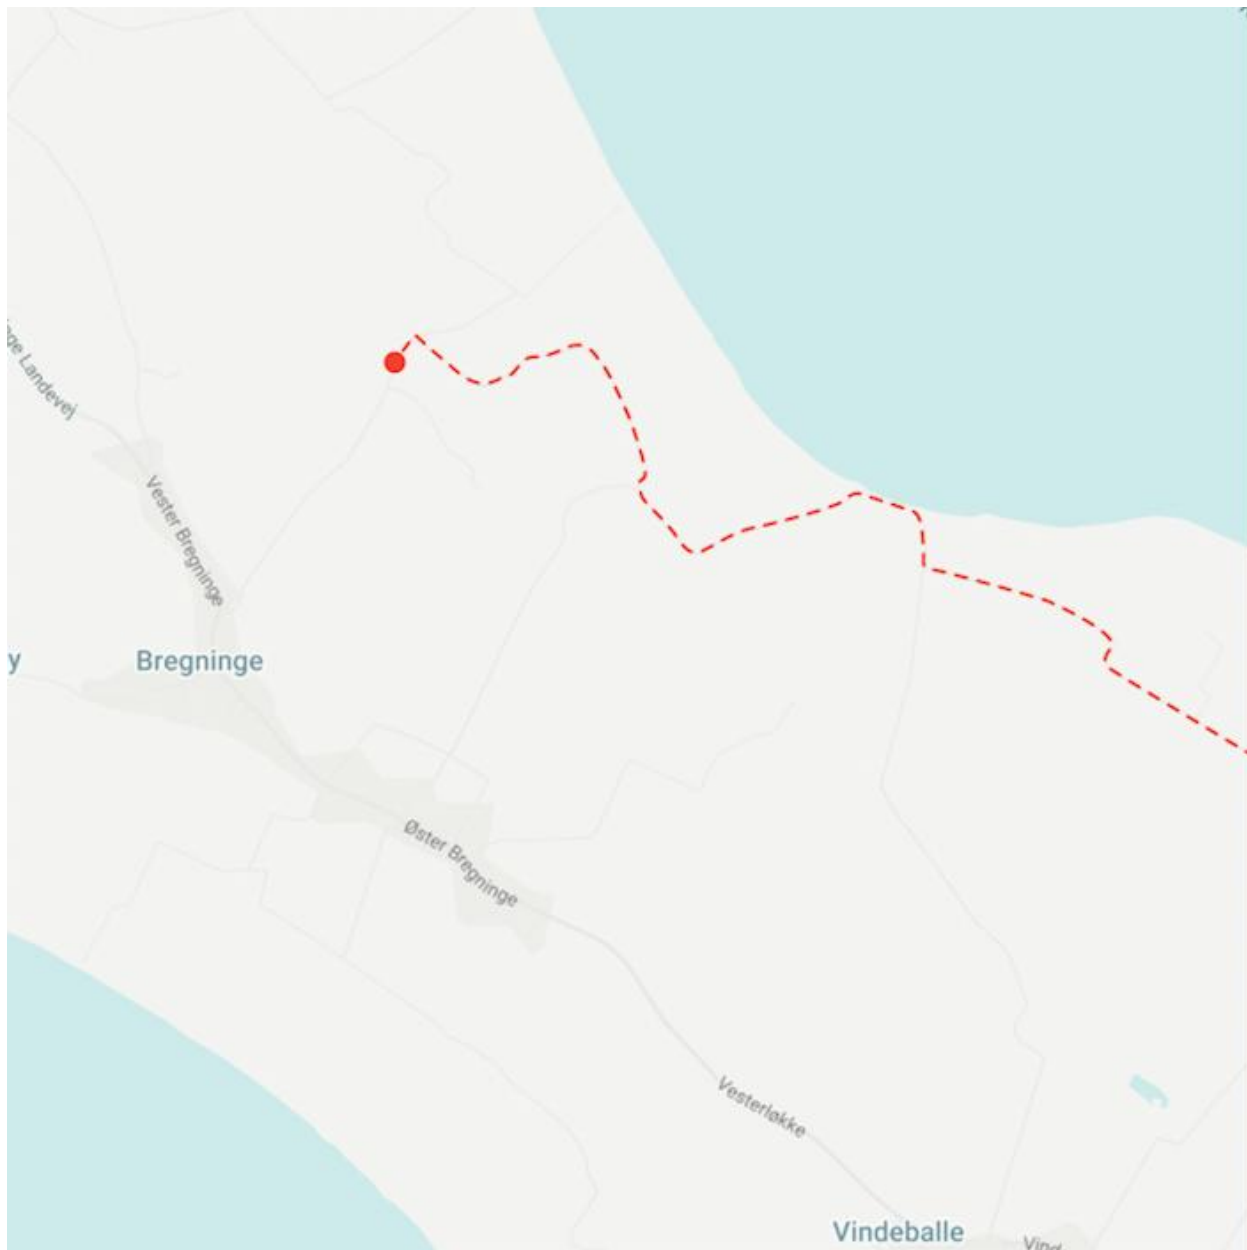

# Michael Laudrup

Dronningemølle

3,20 km

# Christian Bøving

Skallingen v. det nordlige Vadehav

4,77 km

# Maj My Midtgaard Humaidan

Øhavsstien, Ærø

5,7 km

# Rane Willerslev

København K

2,0 km