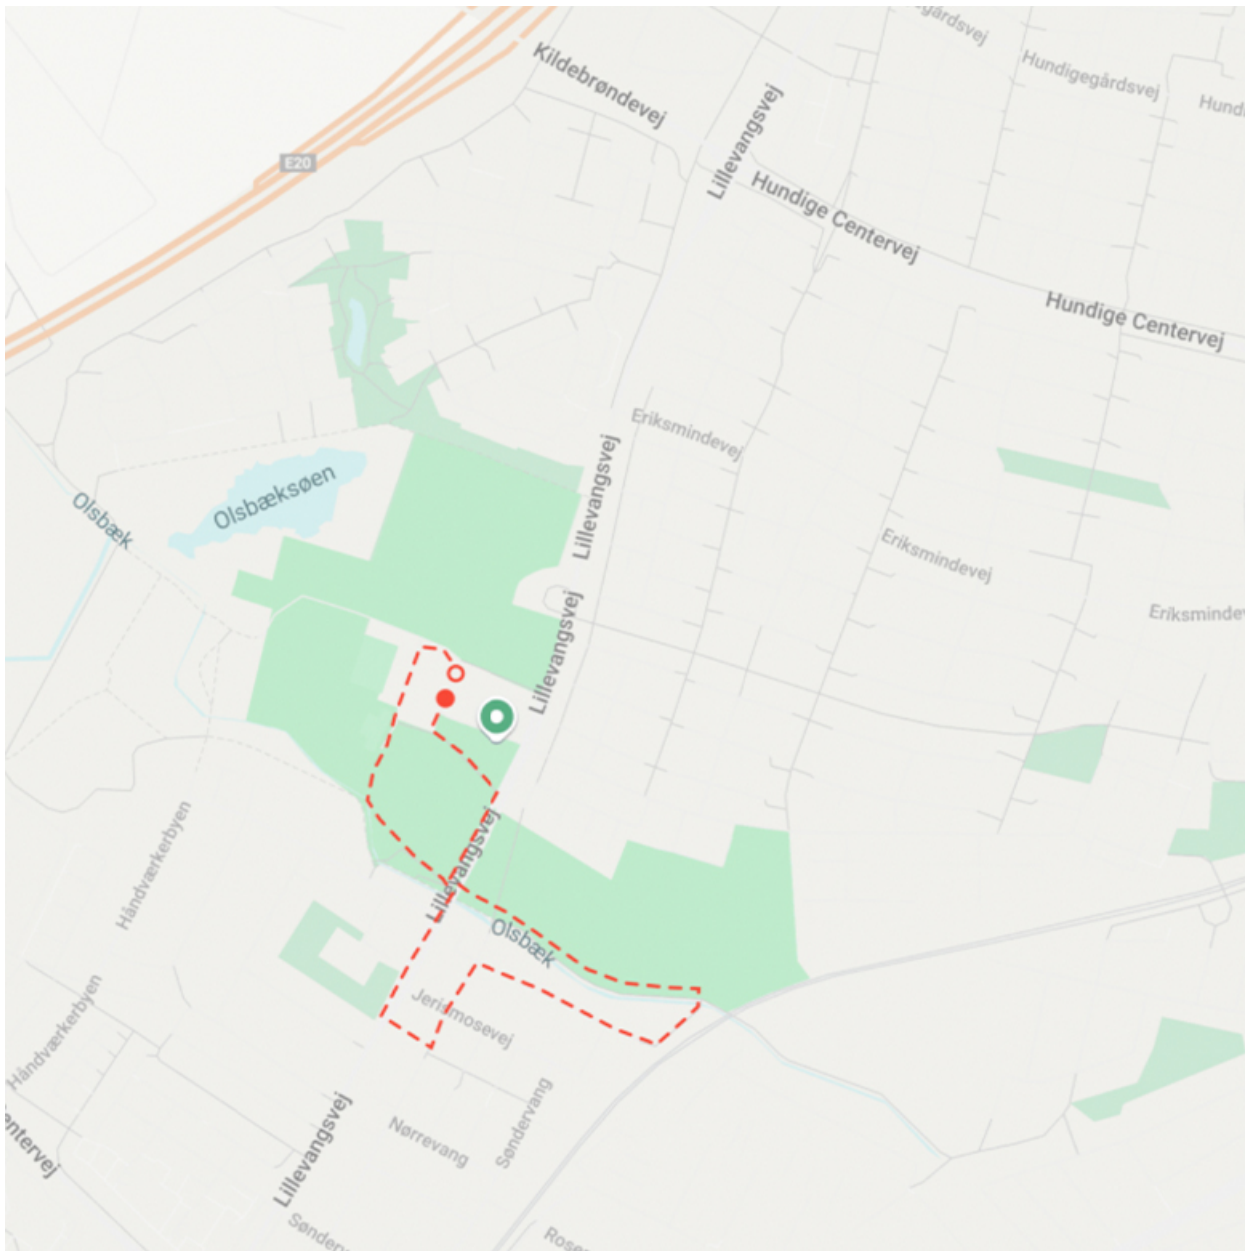

# Christian Bøving

Skallingen v. det nordlige Vadehav

4,77 km

# Maj My Midtgaard Humaidan

Øhavsstien, Ærø

5,7 km

# Emilie Aaen

Greve station, Greve

2,5 km

# Rane Willerslev

København K

2,0 km