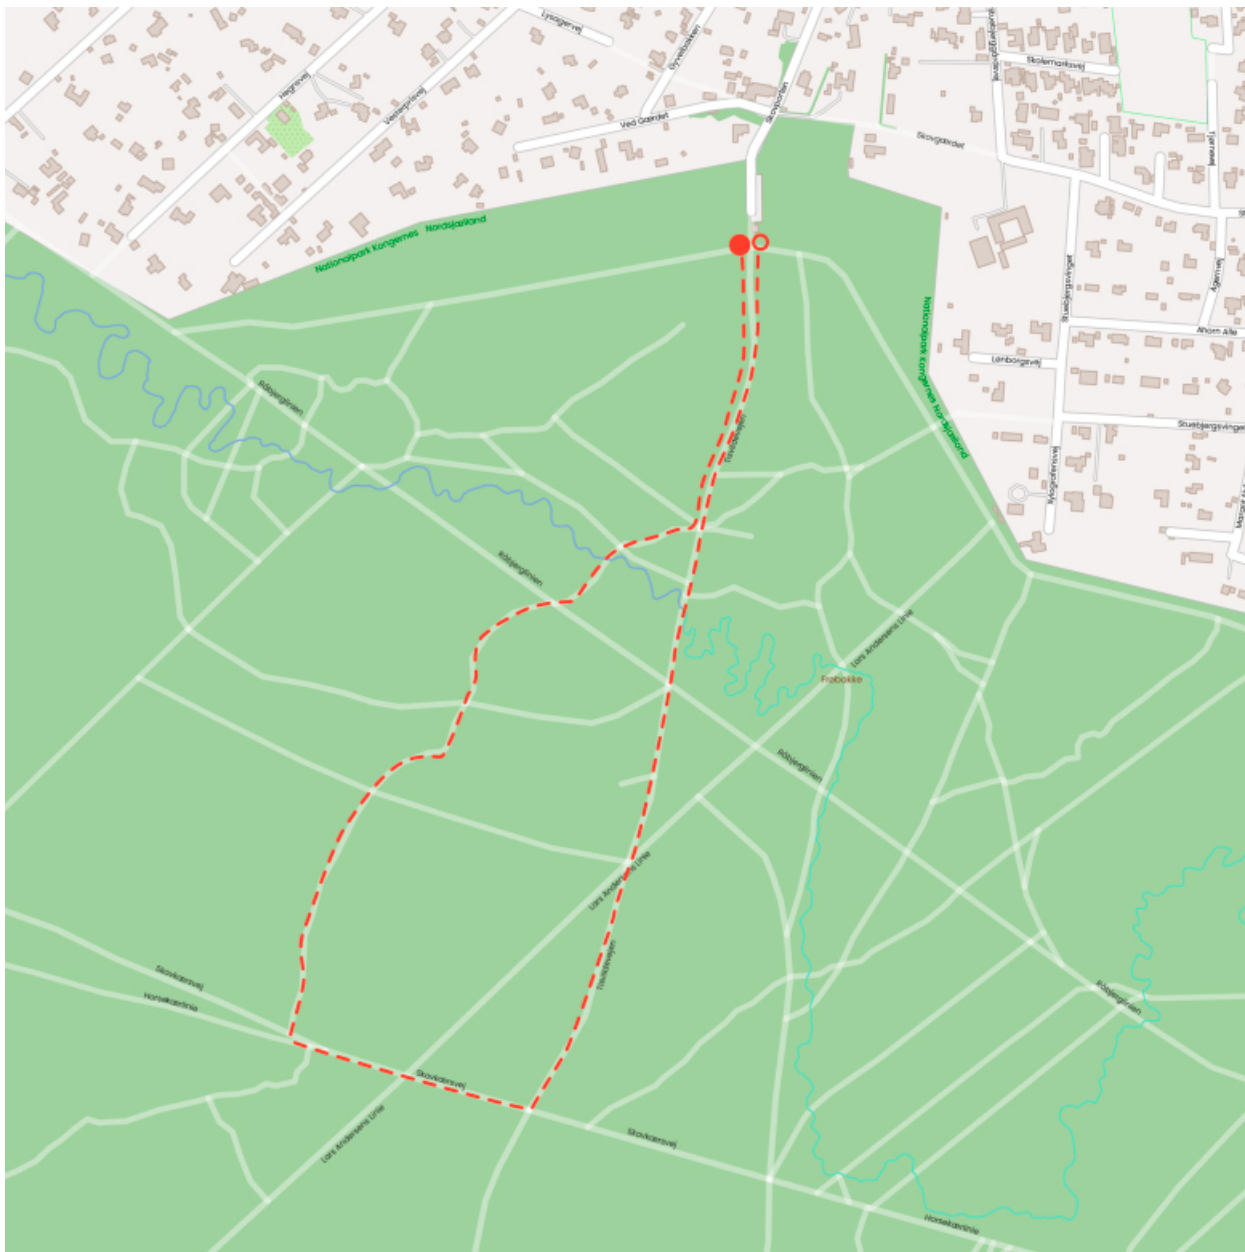

# Bente Klarlund

Kyststien ved Gudhjem, Bornholm

4,45 km

# Imran Rashid

Søndermarken & Frederiksberg Have,  
Frederiksberg

4,2 km

# Emilie Aaen

Greve station, Greve

2,5 km

# Rane Willerslev

København K

2,0 km