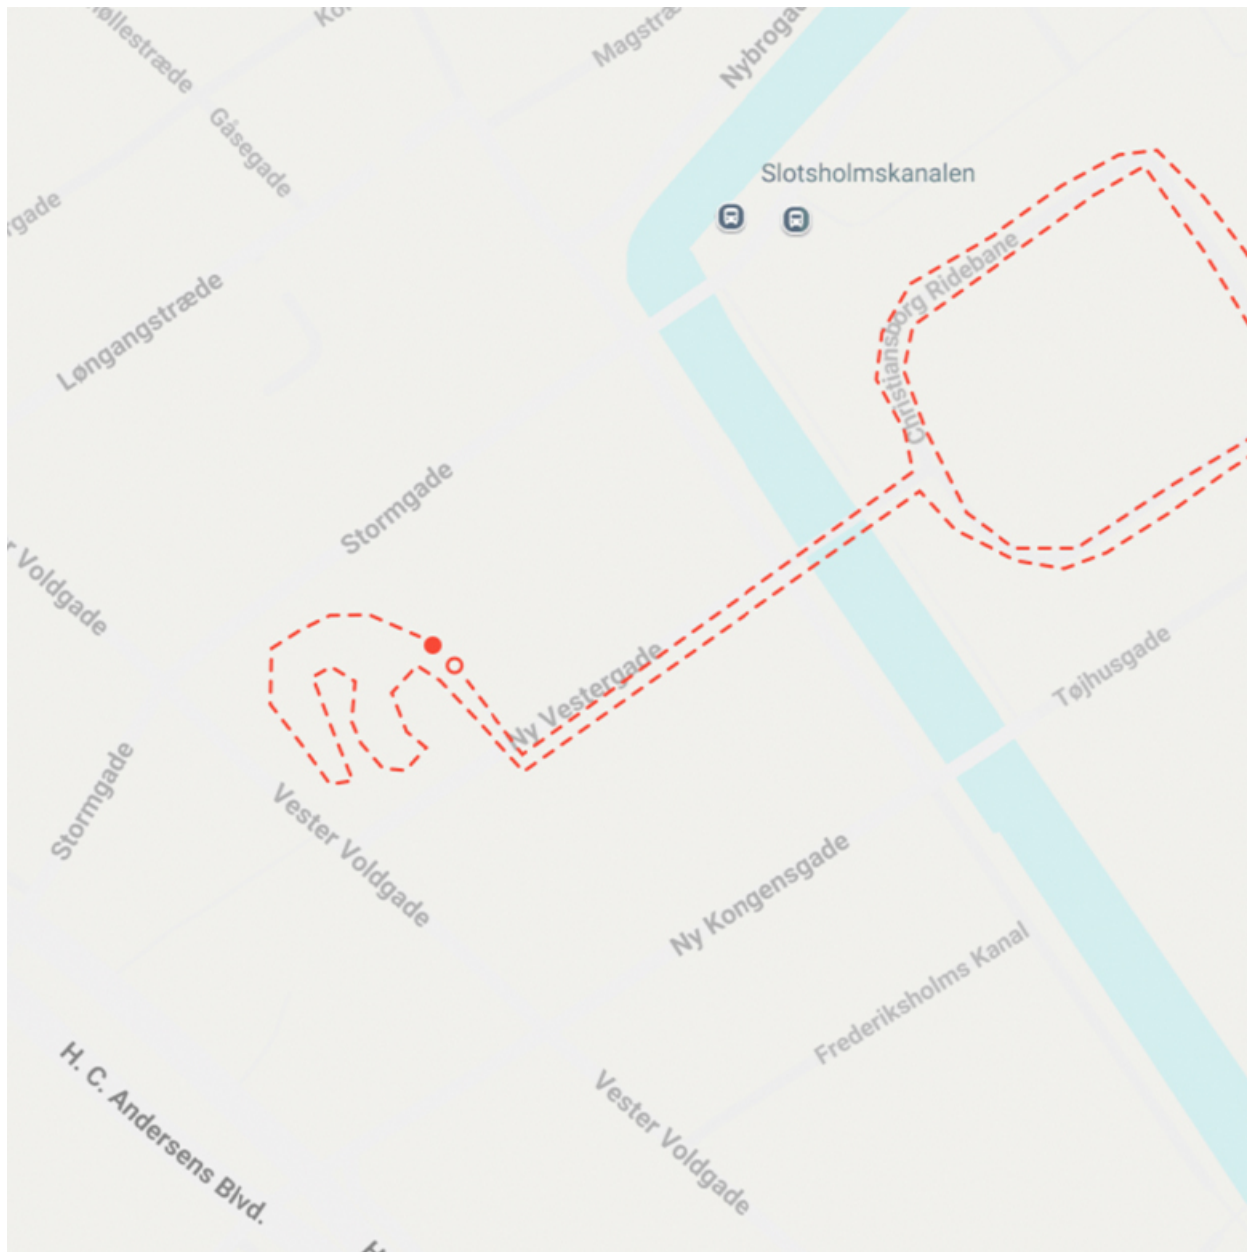

# Christian Bøving

Skallingen v. det nordlige Vadehav

4,77 km

# Maj My Midtgaard Humaidan

Øhavsstien, Ærø

5,7 km

# Emilie Aaen

Greve station, Greve

2,5 km

# Rane Willerslev

København K

2,0 km